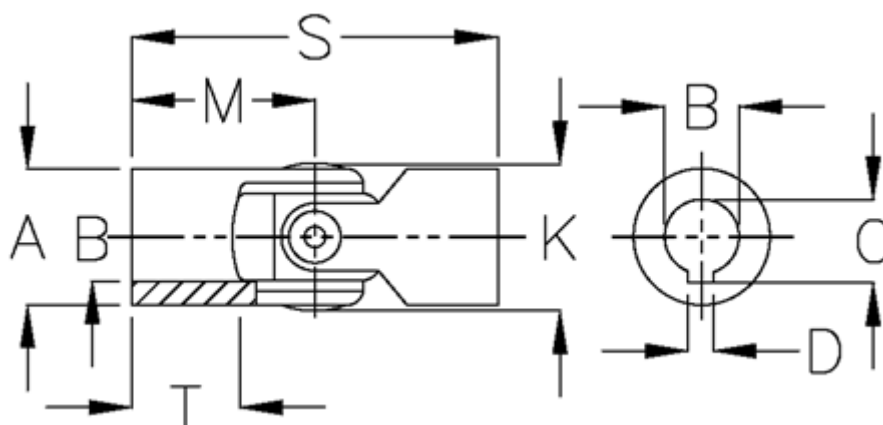

Varenummer: 07716403
Beskrivelse: Enkelt krydsled med glideleje
0.716.403

Mål

A	= 16	T = 15
B H7	= 10	
C	= 11.4	
D	= 3	
K	= 17.5	
M	= 26	
MD max. Nm	= 8	
s	= 52	